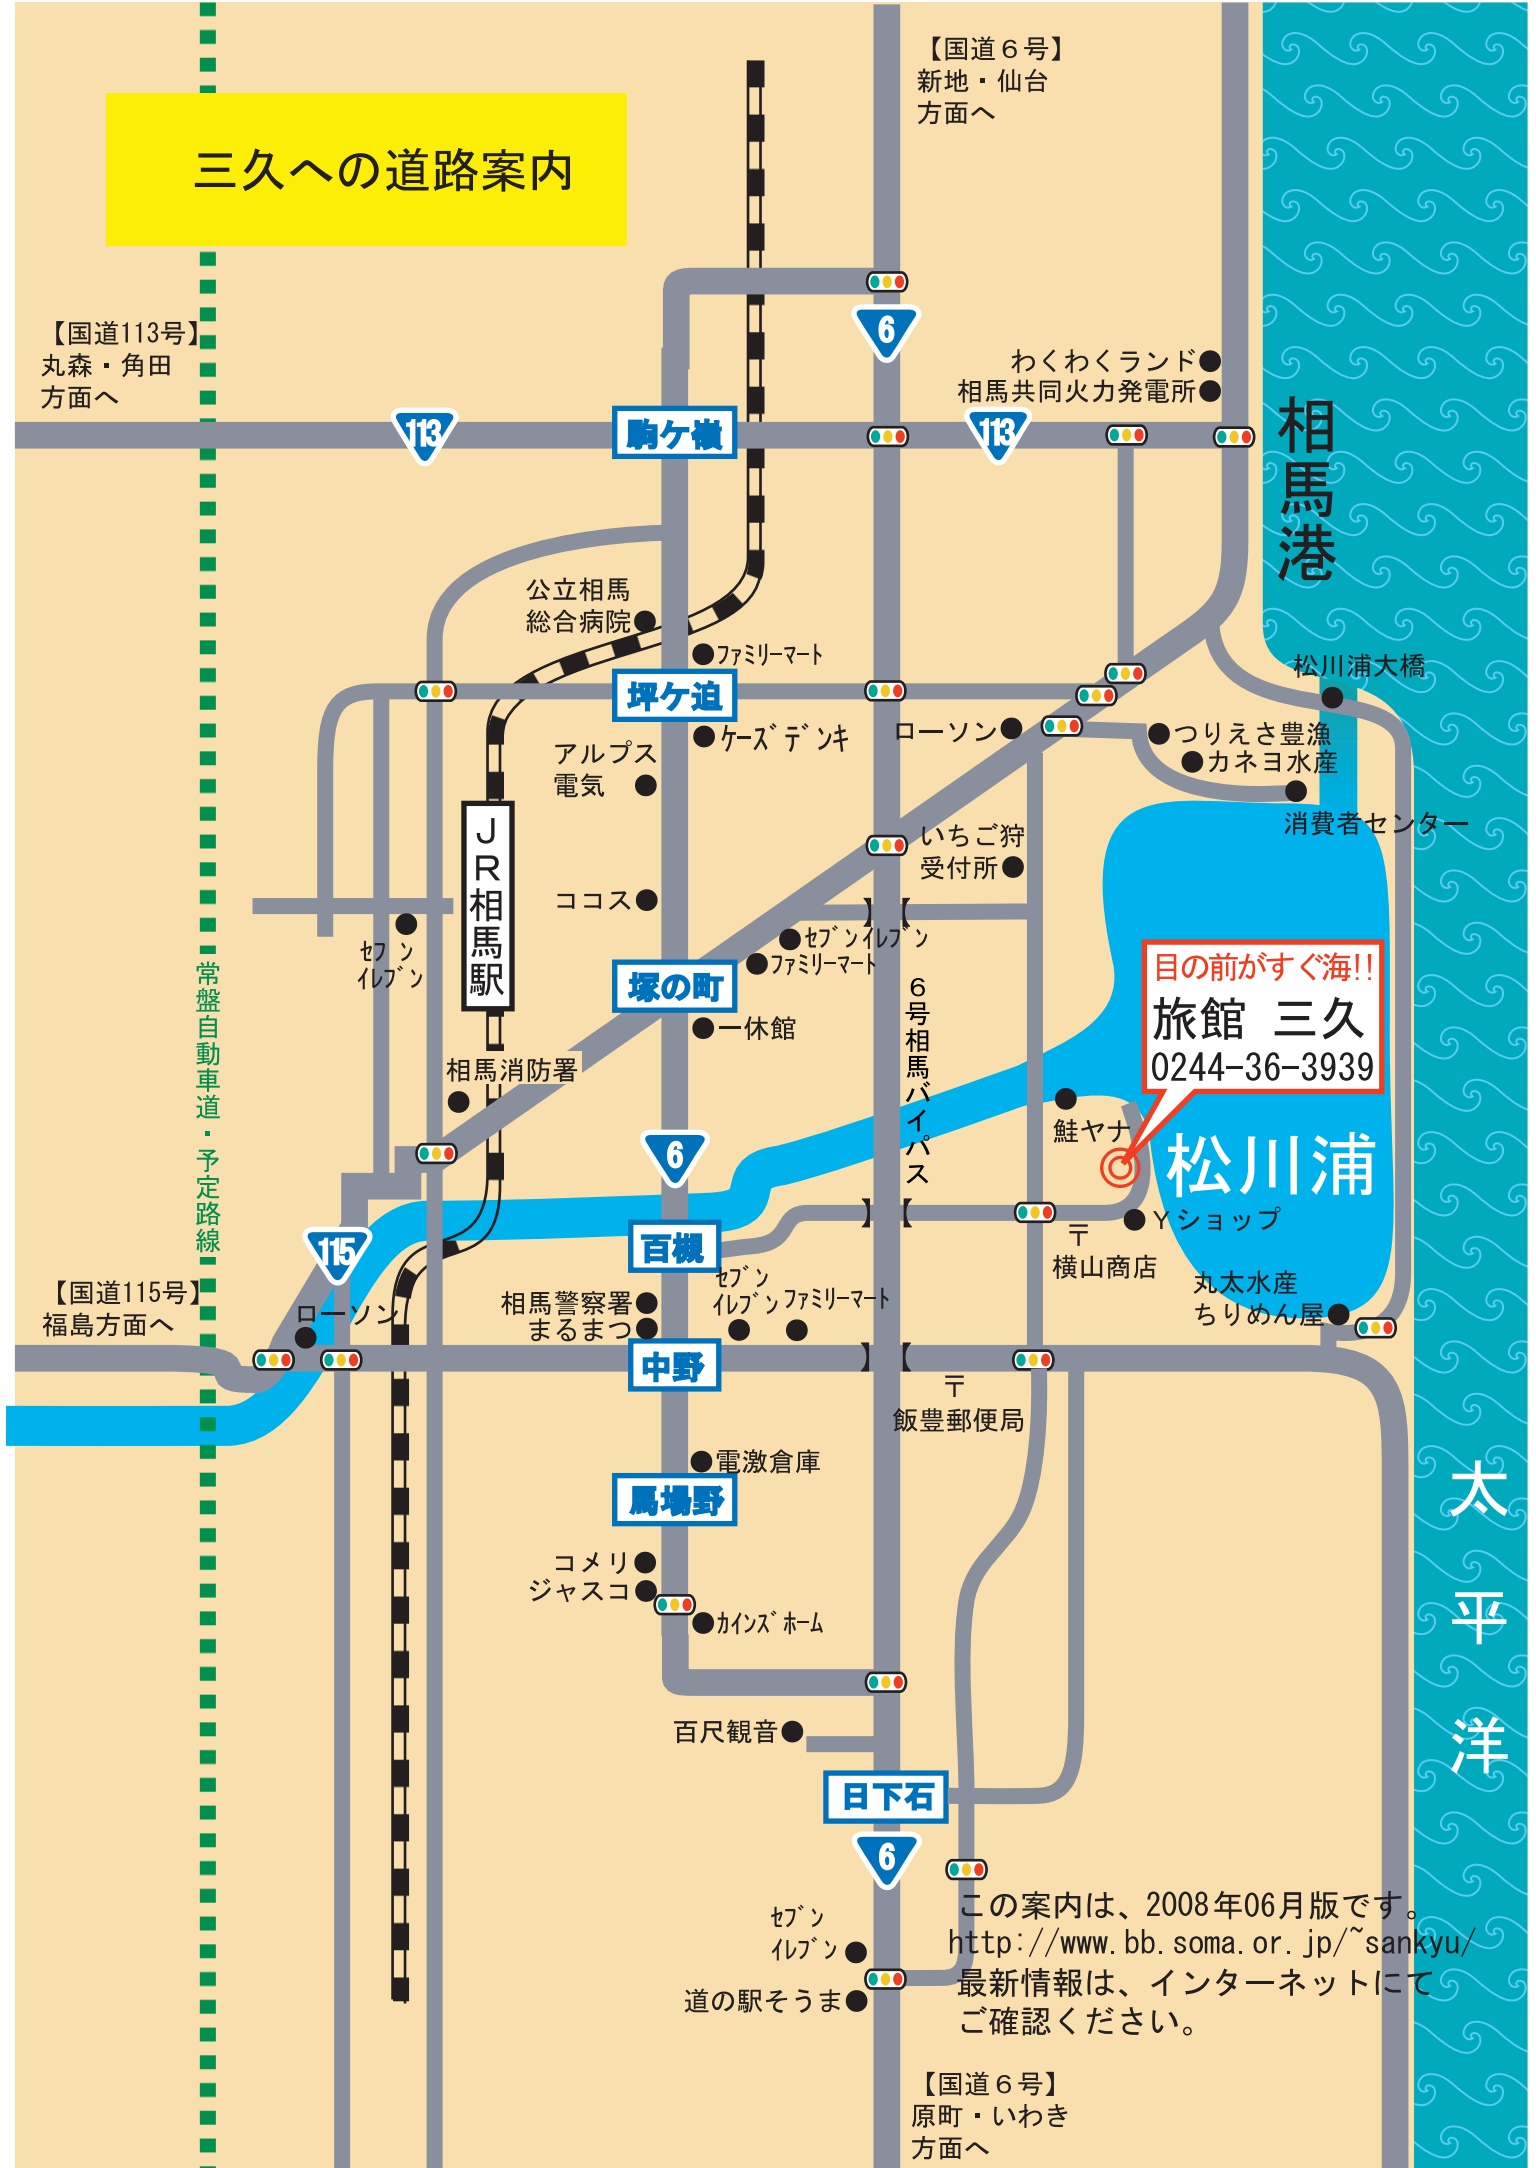

三久への道路案内

【国道113号】
丸森・角田
方面へ

【国道6号】
新地・仙台
方面へ

相馬港

太平洋

常盤自動車道・予定路線

【国道115号】
福島方面へ

【国道6号】
原町・いわき
方面へ

目の前がすぐ海!!
旅館 三久
0244-36-3939

松川浦

この案内は、2008年06月版です。
<http://www.bb.soma.or.jp/~sankyu/>
最新情報は、インターネットにて
ご確認ください。